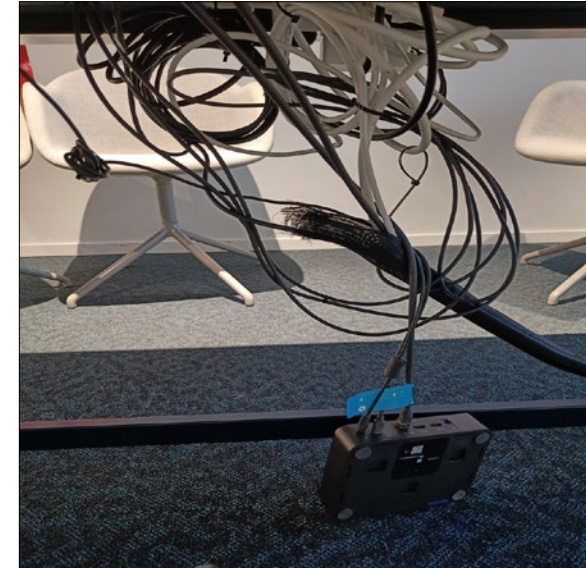

Primärt två specifika saker.

1. Installationen bakom skärmen
2. Installationen under bordet

Bakom skärmen

I traditionella AV-installationer placeras mycket kablage och produkter bakom skärmen.

Det är då svårt att utföra en snygg installation och vid behov av service måste skärmen lyftas ned (ofta av 2 personer) och man behöver i princip göra en ny installation.

Under bordet

Från golvet går kablaget ofta i en mjuk kabelstrumpa som är mycket praktisk vid installationstillfället men tyvärr är lätt att sparka till och mycket svår att göra kompletteringar i.

Dessutom har det i takt med att fler mötesrum utrustats med distansmöteteknik blivit mycket tekniska produkter som ska skruvas fast under bordsskivorna. Detta ger en mycket osäker och svårservad lösning.

Connecto Room Kit

- För dig som vill ha en lösning hela vägen från vägg till bord

Artikel	Benämning
26055	Svart/Mörkt Standardtyg
26056	Vit/Ljust Standardtyg

Connecto RoomKit löser snyggt och enkelt alla tekniska utmaningar från skärmen på väggen till bordet där ni sitter och höjer samtidigt drift- och personsäkerheten utan att ni nödvändigtvis behöver investera i ny teknik.

FlexPanel

- För dig som vill ha anslutningen framme vid väggen

Artikel Benämning

42020 Svart/Mörkt Standardtyg

42021 Vit/Ljust Standardtyg

Skydda och dölj tekniken

FlexPanel är det perfekta komplementet till installationer där det sitter en display och en kamera på väggen. Den är perfekt anpassad till alla de tillfällen då displayens underkant ska vara mellan 1000-1100mm från golvet.