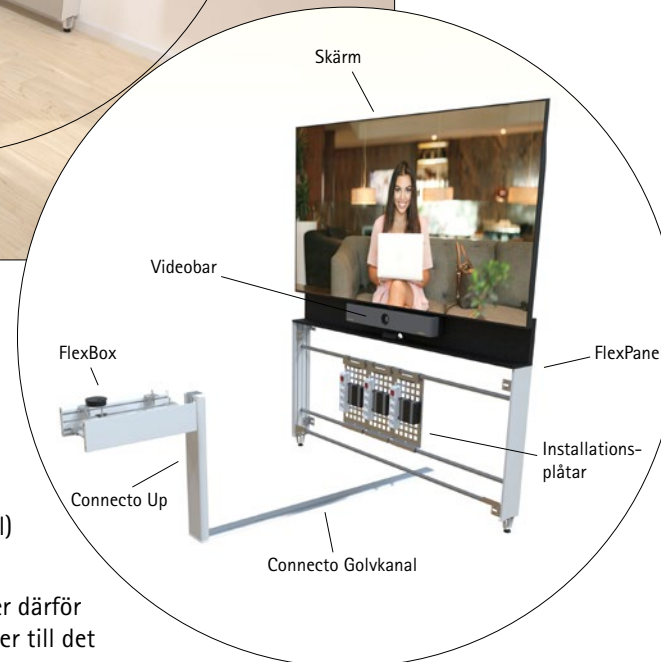

Under bordet

Från golvet går kablaget ofta i en mjuk kabelstrumpa som är mycket praktisk vid installationstillfället men tyvärr är lätt att sparka till och mycket svår att göra kompletteringar i.

Dessutom har det i takt med att fler mötesrum utrustats med distansmöteteknik blivit mycket tekniska produkter som ska skruvas fast under bordsskivorna. Detta ger en mycket osäker och svårservad lösning.

Connecto Room Kit

- För dig som vill ha en lösning hela vägen från vägg till bord

Artikel	Benämning
26055	Svart/Mörkt Standardtyg
26056	Vit/Ljust Standardtyg

Connecto RoomKit löser snyggt och enkelt alla tekniska utmaningar från skärmen på väggen till bordet där ni sitter och höjer samtidigt drift- och personsäkerheten utan att ni nödvändigtvis behöver investera i ny teknik.

All mötesrumsteknik sitter skyddad, men ändå tillgänglig, på installationsplåtarna i installationszonerna under skärmen (FlexPanel) och under bordet (FlexBox).

Connecto RoomKit är universiell och passar alla mötesrum och kräver därför ingen projektering eller ombyggnation. Välj bara vilka delar ni behöver till det enskilda fallet.

FlexPanel

- För dig som vill ha anslutningen framme vid väggen

Artikel Benämning

42020 Svart/Mörkt Standardtyg

42021 Vit/Ljust Standardtyg

Skydda och dölj tekniken

FlexPanel är det perfekta komplementet till installationer där det sitter en display och en kamera på väggen. Den är perfekt anpassad till alla de tillfällen då displayens underkant ska vara mellan 1000-1100mm från golvet.