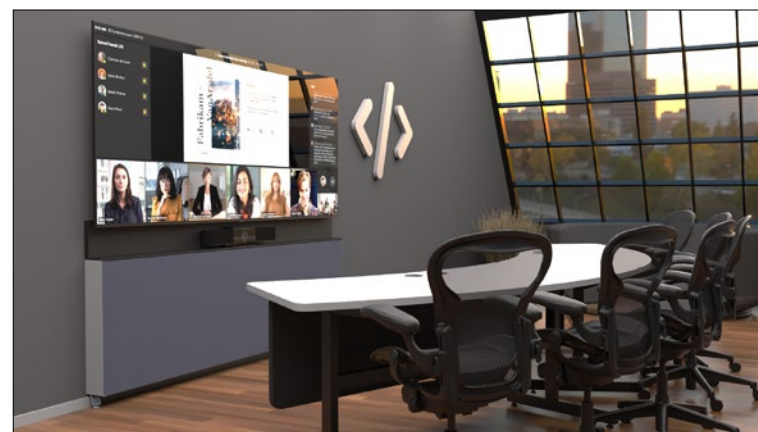

Smart kabelhantering ingår

Två Connecto installationsplåtar medföljer som standard. Oavsett hur avancerad din skärm eller kamera är, kommer det nämligen alltid att finnas kablar, strömadaptrar och andra tillbehör som behöver en diskret och säker förvaringsplats.