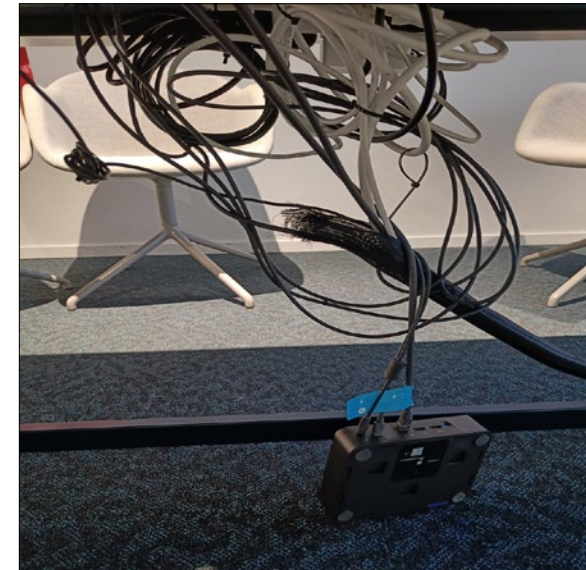

## Bakom skärmen

I traditionella AV-installationer placeras mycket kablage och produkter bakom skärmen.

Det är då svårt att utföra en snygg installation och vid behov av service måste skärmen lyftas ned (ofta av 2 personer) och man behöver i princip göra en ny installation.

## Under bordet

Från golvet går kablaget ofta i en mjuk kabelstrumpa som är mycket praktisk vid installationstillfället men tyvärr är lätt att sparka till och mycket svår att göra kompletteringar i.

Dessutom har det i takt med att fler mötesrum utrustats med distansmötesteknik blivit mycket tekniska produkter som ska skruvas fast under bordsskivorna. Detta ger en mycket osäker och svårservad lösning.