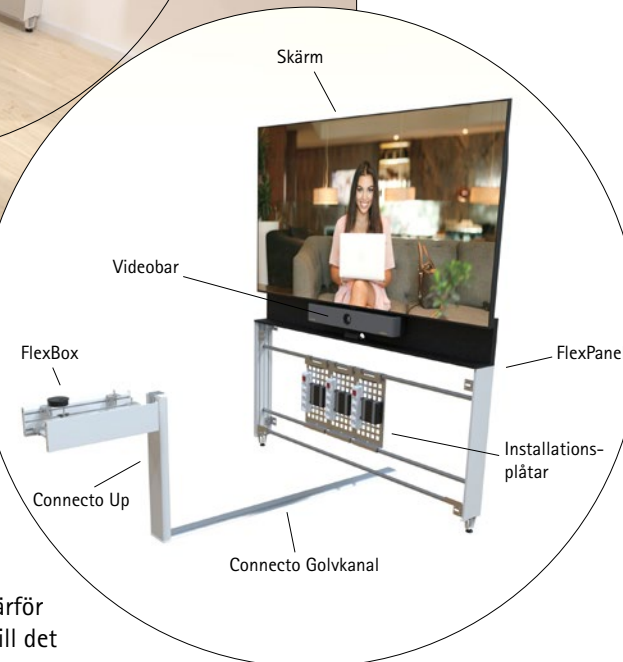

## Under bordet

Från golvet går kablaget ofta i en mjuk kabelstrumpa som är mycket praktisk vid installationstillfället men tyvärr är lätt att sparka till och mycket svår att göra kompletteringar i.

Dessutom har det i takt med att fler mötesrum utrustats med distansmötesteknik blivit mycket tekniska produkter som ska skruvas fast under bordsskivorna. Detta ger en mycket osäker och svårservad lösning.

# Connecto Room Kit

- För dig som vill ha en lösning hela vägen från vägg till bord

Artikel	Benämning
26055	Svart/Mörkt Standardtyg
26056	Vit/Ljust Standardtyg

Connecto RoomKit löser snyggt och enkelt alla tekniska utmaningar från skärmen på väggen till bordet där ni sitter och höjer samtidigt drift- och personsäkerheten utan att ni nödvändigtvis behöver investera i ny teknik.

All mötesrumsteknik sitter skyddad, men ändå tillgänglig, på installationsplåtarna i installationszonerna under skärmen (FlexPanel) och under bordet (FlexBox).

Connecto RoomKit är universiell och passar alla mötesrum och kräver därför ingen projektering eller ombyggnation. Välj bara vilka delar ni behöver till det enskilda fallet.